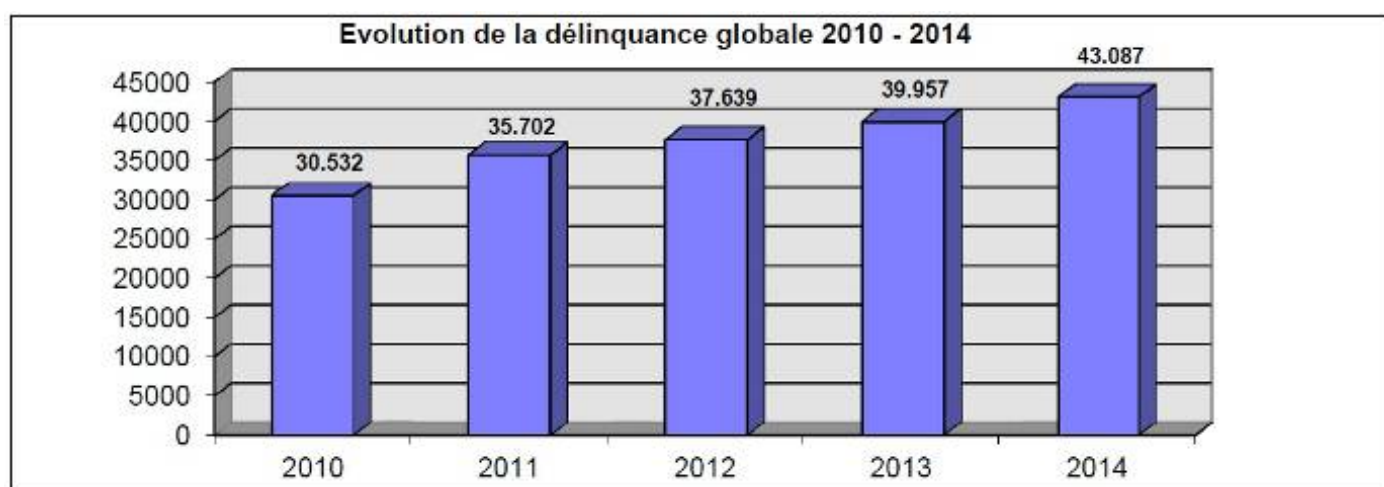

### Délinquance 2014

A l'occasion d'une conférence de presse, la Police Grand-Ducale a présenté aujourd'hui ses chiffres de la délinquance pour l'année 2014.

Le directeur général adjoint, Donat Donven a présenté à l'aide de quelques tableaux les grandes tendances de la criminalité au Grand-Duché.

#### Chiffres 2014

**Délinquance en 2014**  
[Présentation des chiffres](#)

**Police Grand-Ducale**  
[Rapport d'activité 2014](#)

43087 infractions ont été enregistrées pour l'année passée, ce qui constitue une majoration de 7.83% (+3.130 faits) par rapport à l'année 2013.

L'évolution générale des affaires constatées par la Police Grand-Ducale affiche une augmentation par rapport à l'année passée:

- d'une part, 3.130 faits supplémentaires ont été enregistrés, ce qui représente une augmentation de 7,83% par rapport à l'année 2013 ;
- d'autre part, il faut noter que le taux de criminalité sur 100.000 habitants est en progression permanente depuis 2010. On constate 7.839 faits sur 100.000 habitants en 2014 par rapport à 7.440 en 2013, ce qui représente une légère majoration de l'ordre de 5,36%.

Depuis 2010 (6.081 faits sur 100.000 habitants) cette croissance représente néanmoins 28,90%.

Service Communication et Presse